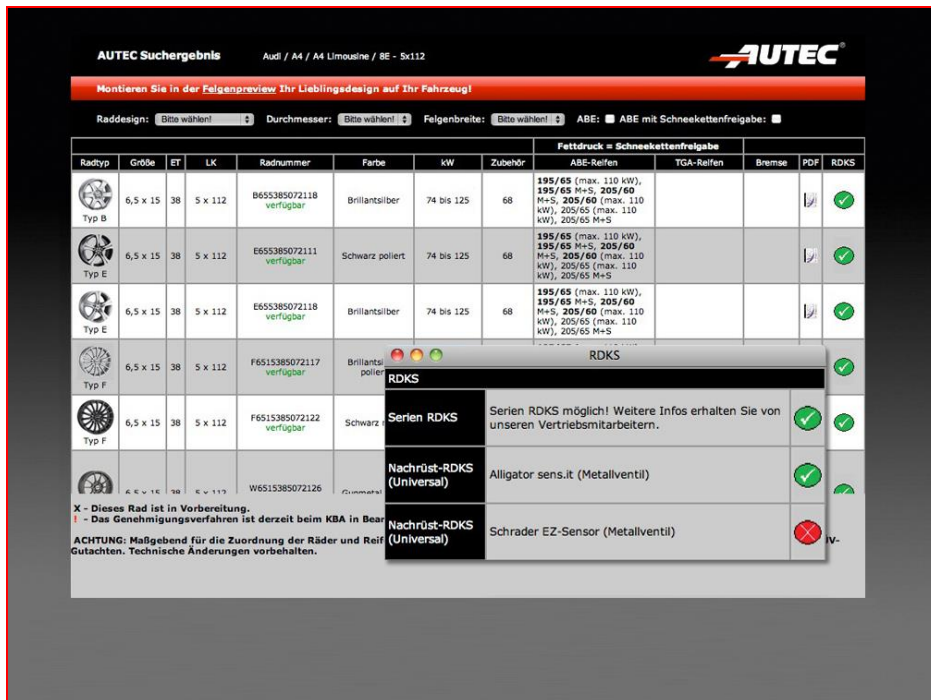

AUTEC-Räderkonfigurator jetzt mit RDKS-Anzeige

Räderkonfigurator mit RDKS-Anzeige auf autec-wheels.de

Die AUTEC GmbH & Co. KG setzt die neue EU-Verordnung zur Reifendruckkontrolle in ihrem Räderkonfigurator um. Der Aluräderanbieter aus Schifferstadt (Rheinland-Pfalz) bietet seinen Kunden nicht nur eine fahrzeugspezifische Radersuche, sondern ab sofort auch konkrete Informationen, welche RDKS-Sensoren mit welchen Fahrzeugen und Rädern verwendet werden können.

Der Räderkonfigurator ist abrufbar unter www.autec-wheels.de/konfigurator und stellt außerdem alle wichtigen Informationen zur neuen EU-Verordnung bereit.

Diese Pressemitteilung finden Sie auch unter <http://www.autec-wheels.de/presselink.html>