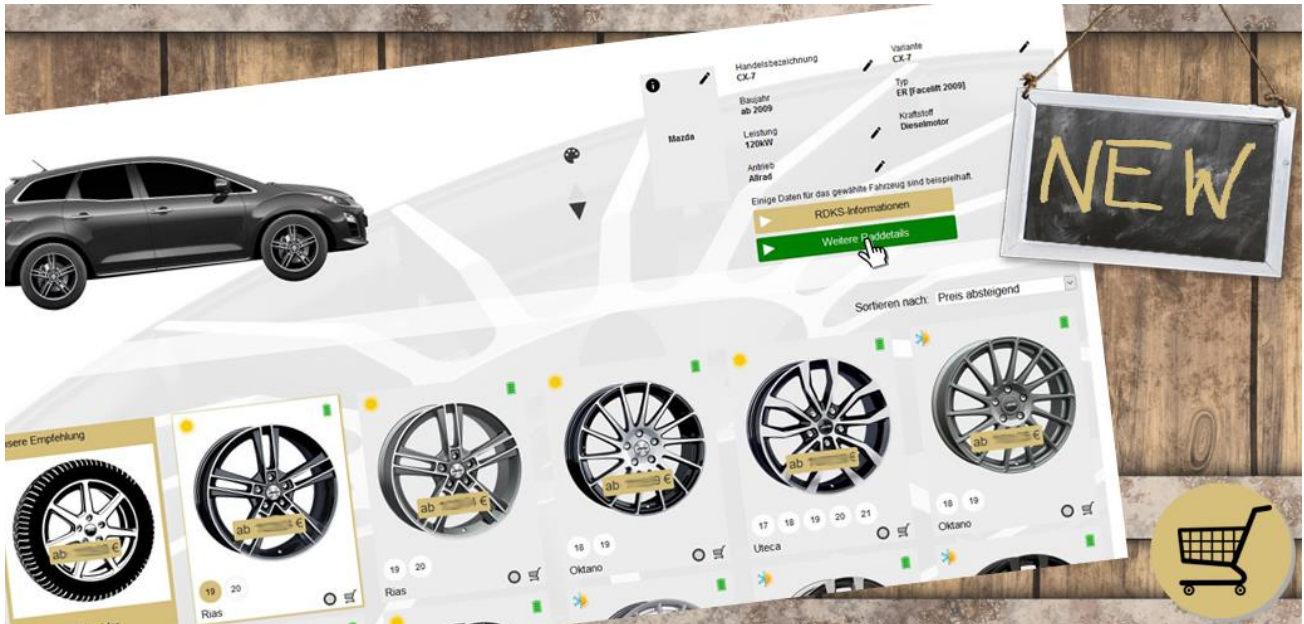

Pünktlich zur Wintersaison: Neuer Konfigurator auch im AUTEC-Webshop online

Die AUTEC GmbH & Co. KG präsentiert seinen Kunden rechtzeitig zur Wintersaison einen neuen Konfigurator im Webshop. Das von Grund auf überarbeitete Tool gibt eine schnelle und detaillierte Übersicht über das gesamte Produktportfolio von AUTEC. Räder, RDKS und Kompleträder können dank der neuen Nutzerführung ganz einfach per Mausklick konfiguriert und bestellt werden.

Neu ist unter anderem die Fahrzeugsuche über eine Volltextsuche sowie über die Eingabe der EWG-Nummer, was vor allem für Kunden aus dem europäischen Ausland einen Mehrwert darstellt. Weiterhin bietet man die Möglichkeit der Fahrzeugsuche über die Eingabe der Schlüsselnummer (HSN/TSN) oder klassisch über die Baumstruktur an.

Beim Wunschfahrzeug angekommen, erhält man einen Gesamtüberblick über die zulässigen Rad-/Reifenkombinationen. Die vielen technischen Parameter werden übersichtlich und detailliert dargestellt. So z.B. die COC-Daten, Informationen über geeignete RDKS, eventuelle Bremsauflagen, passende Reifengrößen sowie Informationen über ABE-, ECE- und Schneekettenfreigaben.

Um möglichst schnell das „perfekte“ Rad zu identifizieren bietet der Konfigurator viele nützliche Filter- und Sortierfunktionen.

Für die B2B-Kunden von AUTEC ist der Webshop mit neuem Konfigurator ab sofort unter <https://webshop.autec-wheels.de/webshop/welcome.action> zu erreichen.